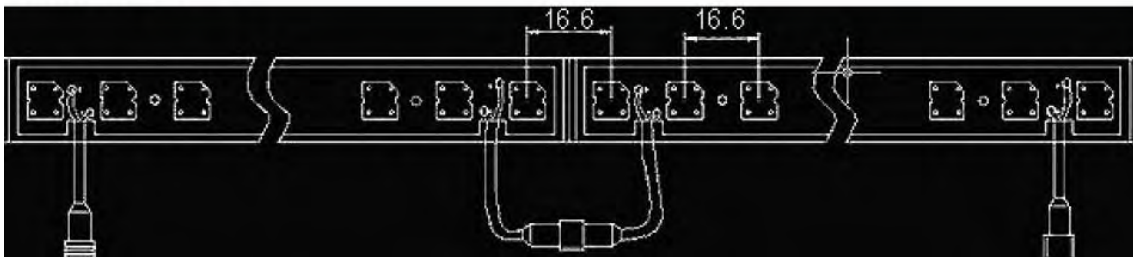

Sono strisce rigide di 30 cm con 18 SMD LED che possono essere sezionate ogni 3 led. **Alta luminosità**. Sono adatte a insegne a luce filtrante e lettere di grandi dimensioni. Si montano con biadesivo. Questo sistema non e' flessibile e **non e' waterproof**, quindi raccomandiamo di applicare una banda isolante per il montaggio su metallo.

CARATTERISTICHE	BIANCO	ROSSO	BLU	VERDE	GIALLO
Articolo	PALERMOW	PALERMOR	PALERMOB	PALERMOG	PALERMOY
Angolo di visione	150°	150°	150°	150°	150°
Potenza (Modulo 18 leds)	4.32 wt	4.32 wt	4.32 wt	4.32 wt	4.32 wt
Voltaggio	12 v	12 v	12 v	12 v	12 v
Intensità luminosa	90 lumens	64.4 lumens	64.4 lumens	90 lumens	64.4 lumens
Non Waterproof					
Certificato	  				

Sono strisce rigide di 30 cm con 30 Strawhat LED disponibile in 5 colori che possono essere sezionate ogni 3 led. Sono adatte a insegne a luce filtrante o per inserimento in profili con alloggiamenti molto stretti tipo Sistema Alfa. Questo sistema non e' flessibile e **non e' waterproof**, quindi raccomandiamo di applicare una banda isolante per il montaggio su metallo.

SCHEMA CONNESSIONE

CARATTERISTICHE:

Banda rigida di 100 cm con 60 LED Piranha SUPERFLUX, 5 mm, **Waterproof**. Con connettori waterproof in ambedue i lati. Base in alluminio. Indicata per illuminazione di base e perimetrale di cassonetti. Molto decorativa in arredamenti ed illuminazioni interne ed esterne.