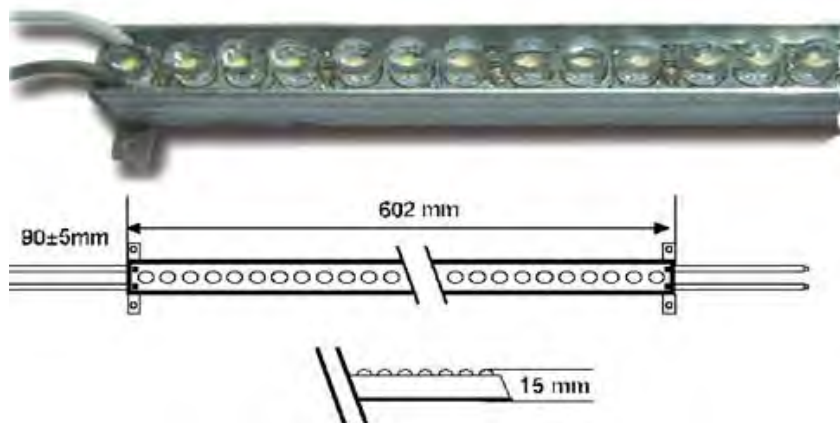

Sono strisce rigide di 30 cm con 18 SMD LED che possono essere sezionate ogni 3 led. **Alta luminosità**. Sono adatte a insegne a luce filtrante e lettere di grandi dimensioni. Si montano con biadesivo. Questo sistema non e' flessibile e **non e' waterproof**, quindi raccomandiamo di applicare una banda isolante per il montaggio su metallo.

Sono strisce rigide di 30 cm con 30 Strawhat LED disponibile in 5 colori che possono essere sezionate ogni 3 led. Sono adatte a insegne a luce filtrante o per inserimento in profili con alloggiamenti molto stretti tipo Sistema Alfa. Questo sistema non e' flessibile e **non e' waterproof**, quindi raccomandiamo di applicare una banda isolante per il montaggio su metallo.

SCHEMA CONNESSIONE

CARATTERISTICHE:

Banda rigida di 100 cm con 60 LED Piranha SUPERFLUX, 5 mm, **Waterproof**. Con connettori waterproof in ambedue i lati. Base in alluminio. Indicata per illuminazione di base e perimetrale di cassonetti. Molto decorativa in arredamenti ed illuminazioni interne ed esterne.

- Striscia rigida di 60 cm **Waterproof** con 90 Led e base in alluminio. Waterproof. **Alta luminosità**.
Tagliabile ogni 3 led. Si fissa con biadesivo oppure con viti.

CARATTERISTICHE	BIANCO FREDDO	BIANCO CALDO	ROSSO	BLU	VERDE	GIALLO
	0CADIZB	0CADIZBC	0CADIZR	0CADIZX	0CADIZV	0CADIZG
Angolo di visione	60°	60°	60°	60°	60°	60°
Potenza	7,2 wt	7,2 wt	7,2 wt	7,2 wt	7,2 wt	7,2 wt
Voltaggio	12 v	12 v	12 v	12 v	12 v	12 v
Intensità luminosa	225 lumens	225 lumens	225 lumens	225 lumens	225 lumens	225 lumens
Waterproof	IP65	IP65	IP65	IP65	IP65	IP65
Certificato	   					