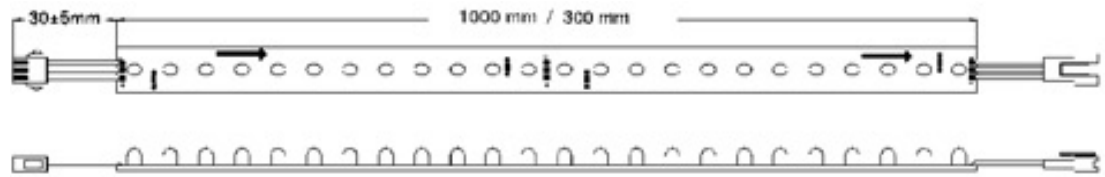

Sono strisce rigide di 30 cm con 18 SMD LED che possono essere sezionate ogni 3 led. **Alta luminosità**. Sono adatte a insegne a luce filtrante e lettere di grandi dimensioni. Si montano con biadesivo. Questo sistema non e' flessibile e **non e' waterproof**, quindi raccomandiamo di applicare una banda isolante per il montaggio su metallo.

Sono strisce rigide di 30 cm con 30 Strawhat LED disponibile in 5 colori che possono essere sezionate ogni 3 led. Sono adatte a insegne a luce filtrante o per inserimento in profili con alloggiamenti molto stretti tipo Sistema Alfa. Questo sistema non e' flessibile e **non e' waterproof**, quindi raccomandiamo di applicare una banda isolante per il montaggio su metallo.

SCHEMA CONNESSIONE

CARATTERISTICHE:

Banda rigida di 100 cm con 60 LED Piranha SUPERFLUX, 5 mm, **Waterproof**. Con connettori waterproof in ambedue i lati. Base in alluminio. Indicata per illuminazione di base e perimetrale di cassonetti. Molto decorativa in arredamenti ed illuminazioni interne ed esterne.

- Striscia rigida di 60 cm **Waterproof** con 90 Led e base in alluminio. Waterproof. **Alta luminosità**.
Tagliabile ogni 3 led. Si fissa con biadesivo oppure con viti.

CARATTERISTICHE	BIANCO FREDDO	BIANCO CALDO	ROSSO	BLU	VERDE	GIALLO
	0CADIZB	0CADIZBC	0CADIZR	0CADIZX	0CADIZV	0CADIZG
Angolo di visione	60°	60°	60°	60°	60°	60°
Potenza	7,2 wt	7,2 wt	7,2 wt	7,2 wt	7,2 wt	7,2 wt
Voltaggio	12 v	12 v	12 v	12 v	12 v	12 v
Intensità luminosa	225 lumens	225 lumens	225 lumens	225 lumens	225 lumens	225 lumens
Waterproof	IP65	IP65	IP65	IP65	IP65	IP65
Certificato	   					