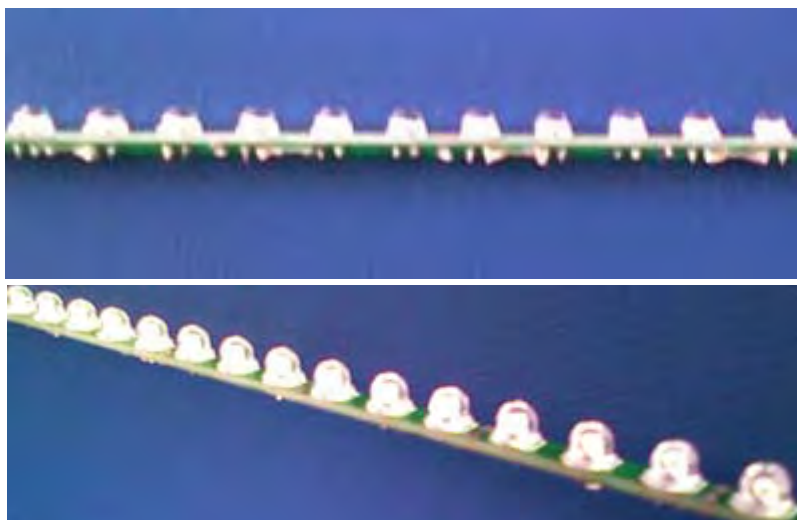

Sono strisce rigide di 30 cm con 18 SMD LED che possono essere sezionate ogni 3 led. **Alta luminosità**. Sono adatte a insegne a luce filtrante e lettere di grandi dimensioni. Si montano con biadesivo. Questo sistema non e' flessibile e **non e' waterproof**, quindi raccomandiamo di applicare una banda isolante per il montaggio su metallo.

Sono strisce rigide di 30 cm con 30 Strawhat LED disponibile in 5 colori che possono essere sezionate ogni 3 led. Sono adatte a insegne a luce filtrante o per inserimento in profili con alloggiamenti molto stretti tipo Sistema Alfa. Questo sistema non e' flessibile e **non e' waterproof**, quindi raccomandiamo di applicare una banda isolante per il montaggio su metallo.

SCHEMA CONNESSIONE

CARATTERISTICHE:

Banda rigida di 100 cm con 60 LED Piranha SUPERFLUX, 5 mm, **Waterproof**. Con connettori waterproof in ambedue i lati. Base in alluminio. Indicata per illuminazione di base e perimetrale di cassonetti. Molto decorativa in arredamenti ed illuminazioni interne ed esterne.

- Striscia rigida di 60 cm **Waterproof** con 90 Led e base in alluminio. Waterproof. **Alta luminosità**.
Tagliabile ogni 3 led. Si fissa con biadesivo oppure con viti.

CARATTERISTICHE	BIANCO FREDDO	BIANCO CALDO	ROSSO	BLU	VERDE	GIALLO
	0CADIZB	0CADIZBC	0CADIZR	0CADIZX	0CADIZV	0CADIZG
Angolo di visione	60°	60°	60°	60°	60°	60°
Potenza	7,2 wt	7,2 wt	7,2 wt	7,2 wt	7,2 wt	7,2 wt
Voltaggio	12 v	12 v	12 v	12 v	12 v	12 v
Intensità luminosa	225 lumens	225 lumens	225 lumens	225 lumens	225 lumens	225 lumens
Waterproof	IP65	IP65	IP65	IP65	IP65	IP65
Certificato	   					