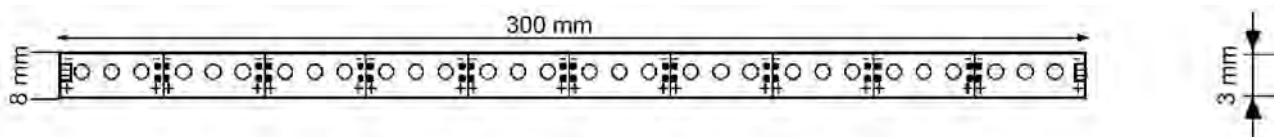

Sono strisce rigide di 30 cm con 18 SMD LED che possono essere sezionate ogni 3 led. **Alta luminosità**. Sono adatte a insegne a luce filtrante e lettere di grandi dimensioni. Si montano con biadesivo. Questo sistema non e' flessibile e **non e' waterproof**, quindi raccomandiamo di applicare una banda isolante per il montaggio su metallo.

CARATTERISTICHE	BIANCO	ROSSO	BLU	VERDE	GIALLO
Articolo	PALERMOW	PALERMOR	PALERMOB	PALERMOG	PALERMOY
Angolo di visione	150°	150°	150°	150°	150°
Potenza (Modulo 18 leds)	4.32 wt	4.32 wt	4.32 wt	4.32 wt	4.32 wt
Voltaggio	12 v	12 v	12 v	12 v	12 v
Intensità luminosa	90 lumens	64.4 lumens	64.4 lumens	90 lumens	64.4 lumens
Non Waterproof					
Certificato	  				

Sono strisce rigide di 30 cm con 30 Strawhat LED disponibile in 5 colori che possono essere sezionate ogni 3 led. Sono adatte a insegne a luce filtrante o per inserimento in profili con alloggiamenti molto stretti tipo Sistema Alfa. Questo sistema non e' flessibile e **non e' waterproof**, quindi raccomandiamo di applicare una banda isolante per il montaggio su metallo.

SCHEMA CONNESSIONE

CARATTERISTICHE:

Banda rigida di 100 cm con 60 LED Piranha SUPERFLUX, 5 mm, **Waterproof**. Con connettori waterproof in ambedue i lati. Base in alluminio. Indicata per illuminazione di base e perimetrale di cassonetti. Molto decorativa in arredamenti ed illuminazioni interne ed esterne.