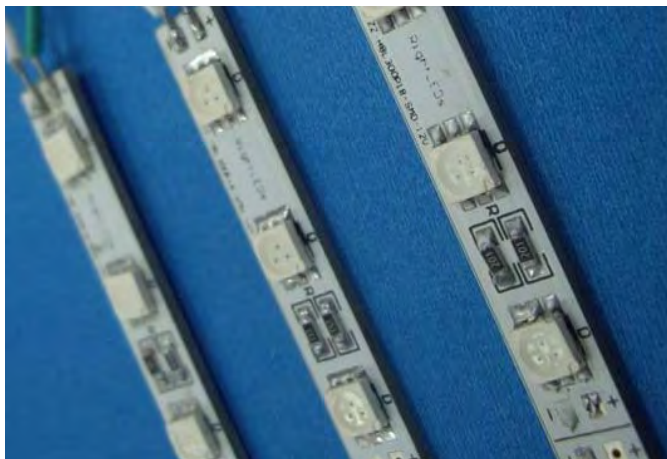

Sono strisce rigide di 30 cm con 18 SMD LED che possono essere sezionate ogni 3 led. **Alta luminosità**. Sono adatte a insegne a luce filtrante e lettere di grandi dimensioni. Si montano con biadesivo. Questo sistema non e' flessibile e **non e' waterproof**, quindi raccomandiamo di applicare una banda isolante per il montaggio su metallo.

Sono strisce rigide di 30 cm con 30 Strawhat LED disponibile in 5 colori che possono essere sezionate ogni 3 led. Sono adatte a insegne a luce filtrante o per inserimento in profili con alloggiamenti molto stretti tipo Sistema Alfa. Questo sistema non e' flessibile e **non e' waterproof**, quindi raccomandiamo di applicare una banda isolante per il montaggio su metallo.

SCHEMA CONNESSIONE

CARATTERISTICHE:

Banda rigida di 100 cm con 60 LED Piranha SUPERFLUX, 5 mm, **Waterproof**. Con connettori waterproof in ambedue i lati. Base in alluminio. Indicata per illuminazione di base e perimetrale di cassonetti. Molto decorativa in arredamenti ed illuminazioni interne ed esterne.

Piastra quadrata **Waterproof** di 20x20 cm con 36 led pirana. Si fissa con viti o biadesivo. Permette di illuminare perfettamente lettere con profondità superiore a 30 mm senza ombre. E' indicata per insegne con frontale in banner tensionato Sistema Delta. Si può usare in abbinamento con la piastra Led Soria. Grande risparmio di tempo nel montaggio.