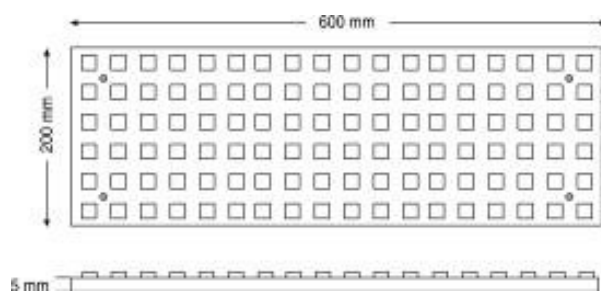

Piastra rettangolare **Waterproof** di 60x20 cm e 108 Led, indicata per cassonetti con banner tensionato "Sistema Delta", pannelli luminosi, decorazioni. Illuminazione senza ombre. Grande risparmio di tempo nel montaggio. Si può usare in abbinamento con la piastra Led Tarragona