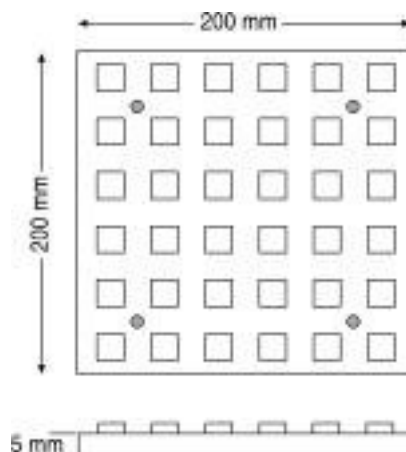

Min (mm)	Max (mm)
Profondità A	30	200
Larghezza canale D	250	350
Distanza parete C	25	75

Caratteristiche	BIANCO 0TARRAGONAB	ROSSO 0TARRAGONAR	BLU 0TARRAGONAX	VERDE 0TARRAGONAV	GIALLO 0TARRAGONAG
Angolo di visione	120°	120°	120°	120°	120°
Potenza (piastra 36 led)	2,88 wt	2,88 wt	2,88 wt	2,88 wt	2,88 wt
Voltaggio	12 v	12 v	12 v	12 v	12 v
Intensità luminosa	72 lumens	54 lumens	36 lumens	72 lumens	54 lumens
Piastre/catena	10	10	10	10	10
Waterproof	IP65	IP65	IP65	IP65	IP65
Certificato