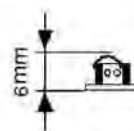

CARATTERISTICHE	BIANCO	ROSSO	BLU	VERDE	GIALLO
Articolo	FIRENZEW	FIRENZER	FIRENZE B	FIRENZE G	FIRENZE Y
Angolo di visione	150°	150°	150°	150°	150°
Potenza (Modulo 30 leds)	3,45 wt	3,45 wt	3,45 wt	3,45 wt	3,45 wt
Voltaggio	12 v	12 v	12 v	12 v	12 v
Intensità luminosa	78 lumens	47 lumens	47 lumens	78 lumens	47 lumens
Non Waterproof					
Certificato