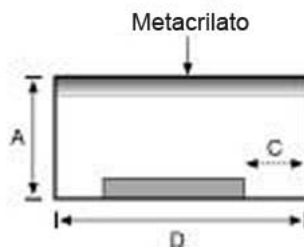

Min (mm)	Max (mm)
Profondità A	30	200
Larghezza canale D	250	350
Distanza parete C	25	75

Pannello con frontale in banner tensionato "Delta 3" di solo 3,5 cm di profondità illuminato con LED Soria.

Caratteristiche	BIANCO
Articolo	0SORIAB
Angolo di visione	120°
Potenza (piastra 108 Led)	8,64 wt
Voltaggio	12 v
Intensità luminosa	216 lumens
Piastre/catena	5
Waterproof	IP 65
Certificato