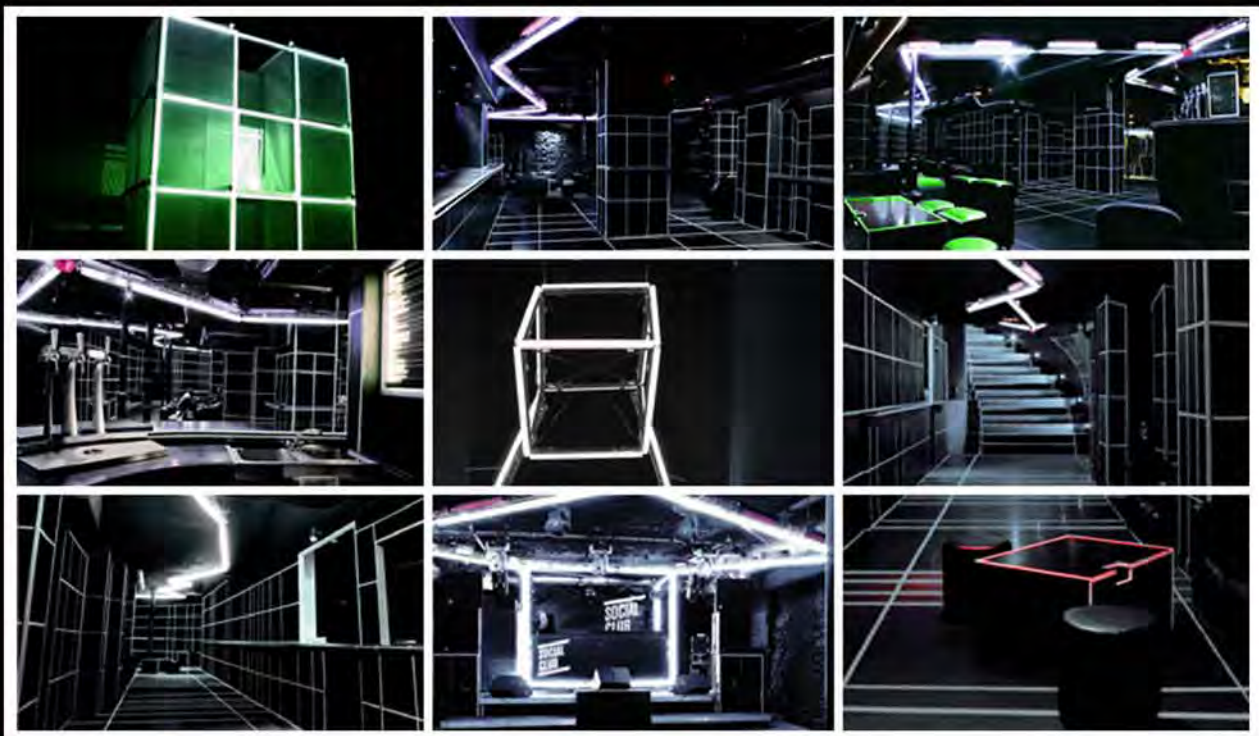

illuminazione & elettricità

bande rigide

PROMITALIA

Corso Vittorio Emanuele 419 - 97013 Comiso (RG)

Tel: 0932 966955 348 3336570 Fax: 0932 1842001

e-mail: promitalia@promitalia.net office@promitalia.net www.promitalia.net