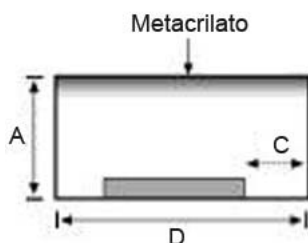

Frontale Delta 3 con banner tensionato, illuminato con Led Tarragona

	Min (mm)	Max (mm)
Profondità A	30	200
Larghezza canale D	250	350
Distanza parete C	25	75

Caratteristiche	BIANCO 0TARRAGONAB	ROSSO 0TARRAGONAR	BLU 0TARRAGONAX	VERDE 0TARRAGONAV	GIALLO 0TARRAGONAG
Angolo di visione	120°	120°	120°	120°	120°
Potenza (piastra 36 led)	2,88 wt	2,88 wt	2,88 wt	2,88 wt	2,88 wt
Voltaggio	12 v	12 v	12 v	12 v	12 v
Intensità luminosa	72 lumens	54 lumens	36 lumens	72 lumens	54 lumens
Piastre/catena	10	10	10	10	10
Waterproof	IP65	IP65	IP65	IP65	IP65
Certificato