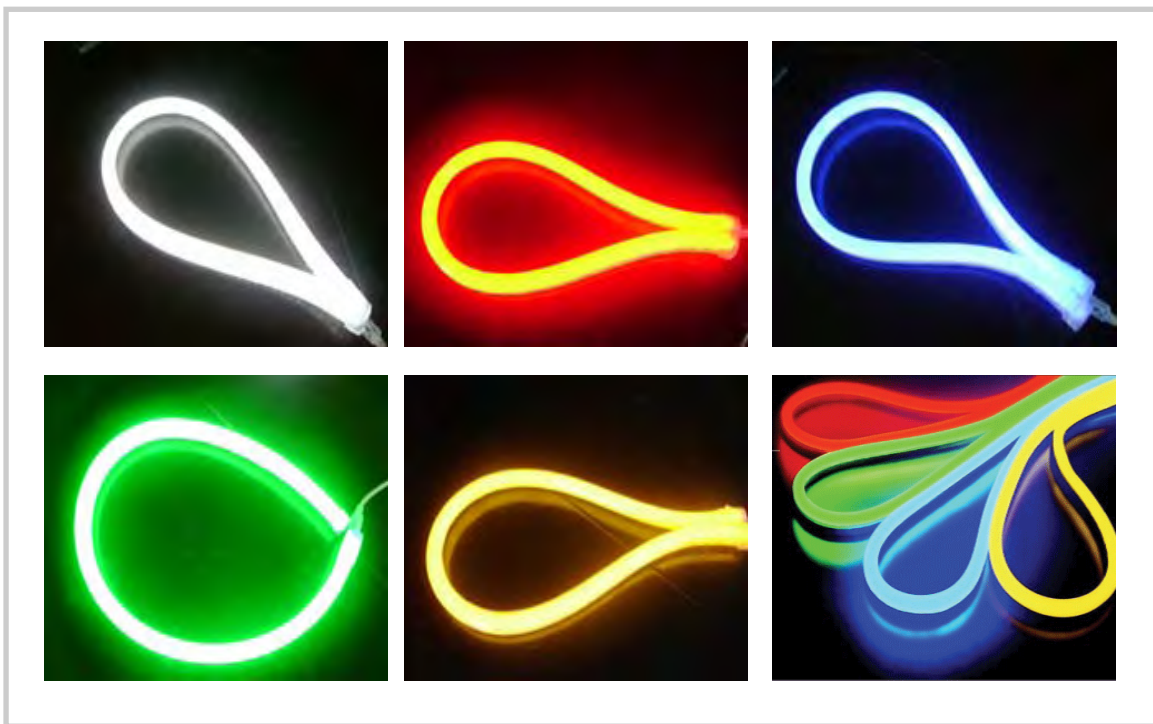

**ILLUMINARE**

**&**

**ELETRICITATE**

LED NEON FLEXIBIL

# Led Neon Flexibil

**C**hiar dacă neonul a ocupat locul de lider în industria publicitară și de amenajări interioare și exterioare, se știe că are numeroase dezavantaje: se instalează cu greutate, e foarte fragil și, nu e de neglijat, consumul electric. Iluminarea liniară pentru outdoor și indoor este un domeniu vast, de aceea a apărut necesitatea de a rezolva toate aceste dezavantaje. **TEHNOLOGIA LED** a dezvoltat cu succes produsul **LED NEON FLEXIBIL** care substituie în foarte multe aplicații neonul din sticlă. E disponibil în diferite culori: roșu, verde, galben, albastru, roz, purple, alb rece, alb cald și RGB. Este indestructibil, ușor de tăiat, se poate curba manual, se instalează cu ușurință și nu emite căldură. Dar mai presus de toate, avantajele substanțiale reies din durata sa de viață de 50.000 de ore și consumul cu 70% mai mic decât neonul convențional.