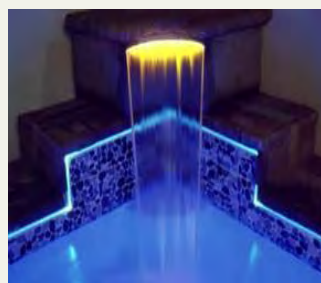

LED NEON FLEXIBIL GALERIE FOTO