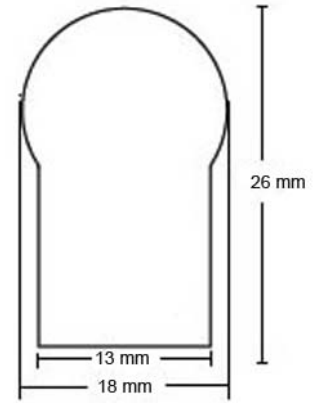

Modalità installazione

Il Led Neon Flessibile è un dispositivo versatile e altamente decorativo ed emette una luminosità uniforme. Può essere tagliato, curvato e facilmente installato sulle superfici dei diversi materiali, tipo: legno, plastica, acciaio, sui muri ecc., prendendo la forma del vostro design.

E' di semplice connessione all'alimentazione.

- E' adatto a sottolineare o disegnare il contorno del modello desiderato.
- Si monta con canalette in plastica o alluminio

Punti di taglio

LNF 220 V monocolore - ogni 100 cm
LNF 220 V RGB - ogni 200 cm
LNF 12 V monocolore - ogni 10 cm

- 100% PVC
- 100% indistruttibile
- 100% Waterproof
- 90% risparmio energetico
- alta luminosità
- affidabilità e lunga durata
- alta flessibilità
- sicurezza
- facile da trasportare ed installare