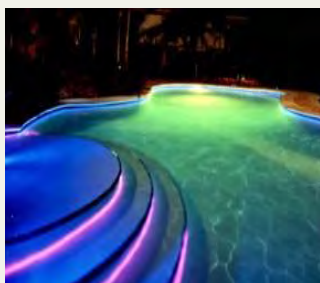

Led
Neon Flessibile
GALLERIA
FOTO