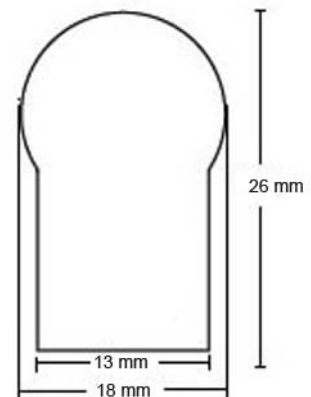

Led neon flessibile 12 V **WATERPROOF** IP67

CODICE	DESCRIZIONE	LED/MT	POTENZA/MT	DIMENSIONI	LUMINOSITA'
LNF12B	led neon flessibile 12 V blu	80 LED/mt	3,50 W/mt	26*18 mm*50 mt	80 lumens
LNF12G	led neon flessibile 12 V verde	80 LED/mt	3,50 W/mt	26*18 mm*50 mt	80 lumens
LNF12R	led neon flessibile 12 V rosso	80 LED/mt	3,50 W/mt	26*18 mm*50 mt	80 lumens
LNF12W	led neon flessibile 12 V bianco	80 LED/mt	3,50 W/mt	26*18 mm*50 mt	80 lumens
LNF12Y	led neon flessibile 12 V giallo	80 LED/mt	3,50 W/mt	26*18 mm*50 mt	80 lumens

Led neon flessibile 220 V **WATERPROOF** IP67

CODICE	DESCRIZIONE	LED/MT	POTENZA/MT	DIMENSIONI	LUMINOSITA'
LNF220B	led neon flessibile 220 V blu	80 LED/mt	3,50 W/mt	26*18 mm*50 mt	180 lumens
LNF220G	led neon flessibile 220 V verde	80 LED/mt	3,50 W/mt	26*18 mm*50 mt	180 lumens
LNF220R	led neon flessibile 220 V rosso	80 LED/mt	3,50 W/mt	26*18 mm*50 mt	180 lumens
LNF220W	led neon flessibile 220 V bianco	80 LED/mt	3,50 W/mt	26*18 mm*50 mt	180 lumens
LNF220BWW	led neon flessibile 220 V bianco caldo	80 LED/mt	3,50 W/mt	26*18 mm*50 mt	180 lumens
LNF220Y	led neon flessibile 220 V giallo	80 LED/mt	3,50 W/mt	26*18 mm*50 mt	180 lumens

Led neon flessibile 220 V - colori speciali **WATERPROOF** IP67

CODICE	DESCRIZIONE	LED/MT	POTENZA/MT	DIMENSIONI	LUMINOSITA'
LNF220OR	led neon flessibile 220 V arancio	80 LED/mt	3,50 W/mt	26*18 mm*50 mt	180 lumens
LNF220PK	led neon flessibile 220 V pink	80 LED/mt	3,50 W/mt	26*18 mm*50 mt	180 lumens
LNF220PU	led neon flessibile 220 V purple	80 LED/mt	3,50 W/mt	26*18 mm*50 mt	180 lumens

Led neon flessibile 220 V - RGB **WATERPROOF** IP67

CODICE	DESCRIZIONE	LED/MT	POTENZA/MT	DIMENSIONI	LUMINOSITA'
LNF220RGB	led neon flessibile 220 V RGB	80 LED/mt	4,00 W/mt	26*18 mm*50 mt	180 lumens

Led
Neon Flessibile
GALLERIA
FOTO