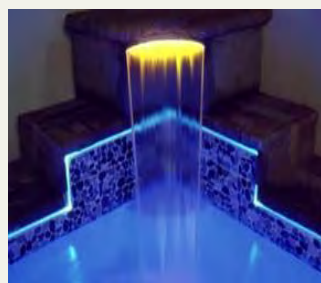

Led
Neon Flessibile
GALLERIA
FOTO