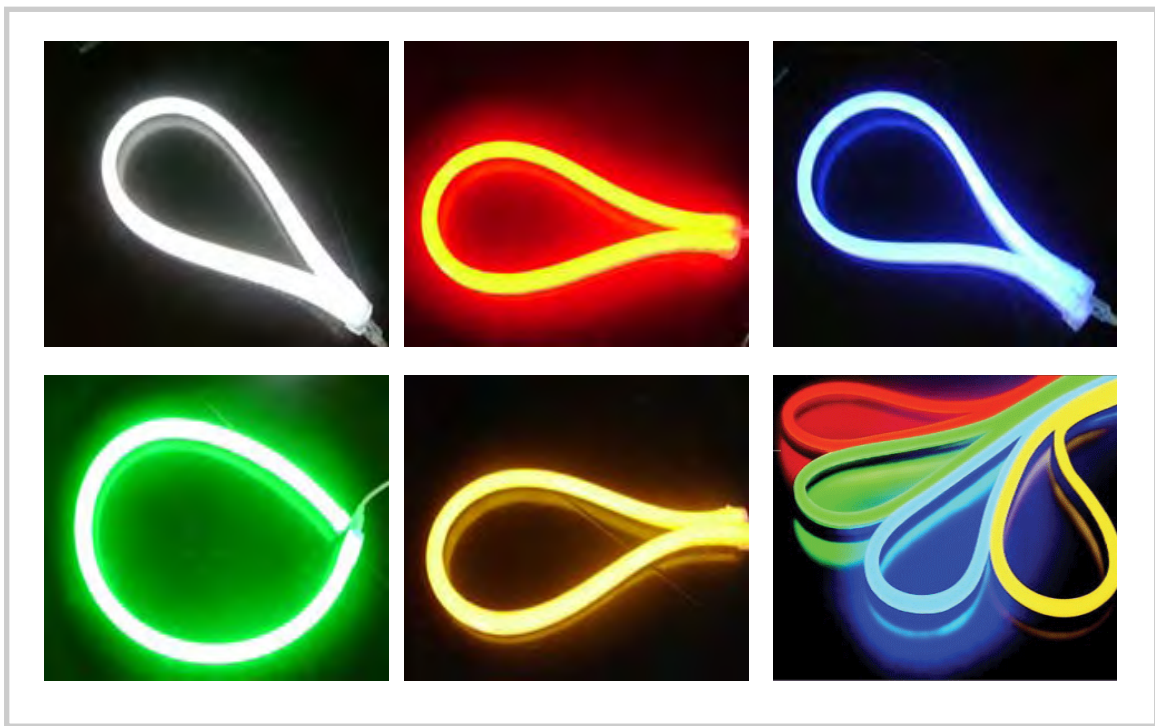

Led neon flessibile 12 V **WATERPROOF** IP67

CODICE	DESCRIZIONE	LED/MT	POTENZA/MT	DIMENSIONI	LUMINOSITA'
LNF12B	led neon flessibile 12 V blu	80 LED/mt	3,50 W/mt	26*18 mm*50 mt	80 lumens
LNF12G	led neon flessibile 12 V verde	80 LED/mt	3,50 W/mt	26*18 mm*50 mt	80 lumens
LNF12R	led neon flessibile 12 V rosso	80 LED/mt	3,50 W/mt	26*18 mm*50 mt	80 lumens
LNF12W	led neon flessibile 12 V bianco	80 LED/mt	3,50 W/mt	26*18 mm*50 mt	80 lumens
LNF12Y	led neon flessibile 12 V giallo	80 LED/mt	3,50 W/mt	26*18 mm*50 mt	80 lumens

Led neon flessibile 220 V **WATERPROOF** IP67

CODICE	DESCRIZIONE	LED/MT	POTENZA/MT	DIMENSIONI	LUMINOSITA'
LNF220B	led neon flessibile 220 V blu	80 LED/mt	3,50 W/mt	26*18 mm*50 mt	180 lumens
LNF220G	led neon flessibile 220 V verde	80 LED/mt	3,50 W/mt	26*18 mm*50 mt	180 lumens
LNF220R	led neon flessibile 220 V rosso	80 LED/mt	3,50 W/mt	26*18 mm*50 mt	180 lumens
LNF220W	led neon flessibile 220 V bianco	80 LED/mt	3,50 W/mt	26*18 mm*50 mt	180 lumens
LNF220BWW	led neon flessibile 220 V bianco caldo	80 LED/mt	3,50 W/mt	26*18 mm*50 mt	180 lumens
LNF220Y	led neon flessibile 220 V giallo	80 LED/mt	3,50 W/mt	26*18 mm*50 mt	180 lumens

Led neon flessibile 220 V - colori speciali **WATERPROOF** IP67

CODICE	DESCRIZIONE	LED/MT	POTENZA/MT	DIMENSIONI	LUMINOSITA'
LNF220OR	led neon flessibile 220 V arancio	80 LED/mt	3,50 W/mt	26*18 mm*50 mt	180 lumens
LNF220PK	led neon flessibile 220 V pink	80 LED/mt	3,50 W/mt	26*18 mm*50 mt	180 lumens
LNF220PU	led neon flessibile 220 V purple	80 LED/mt	3,50 W/mt	26*18 mm*50 mt	180 lumens