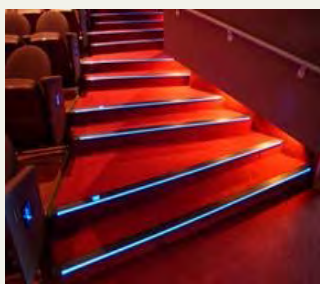

Led
Neon Flessibile
GALLERIA
FOTO