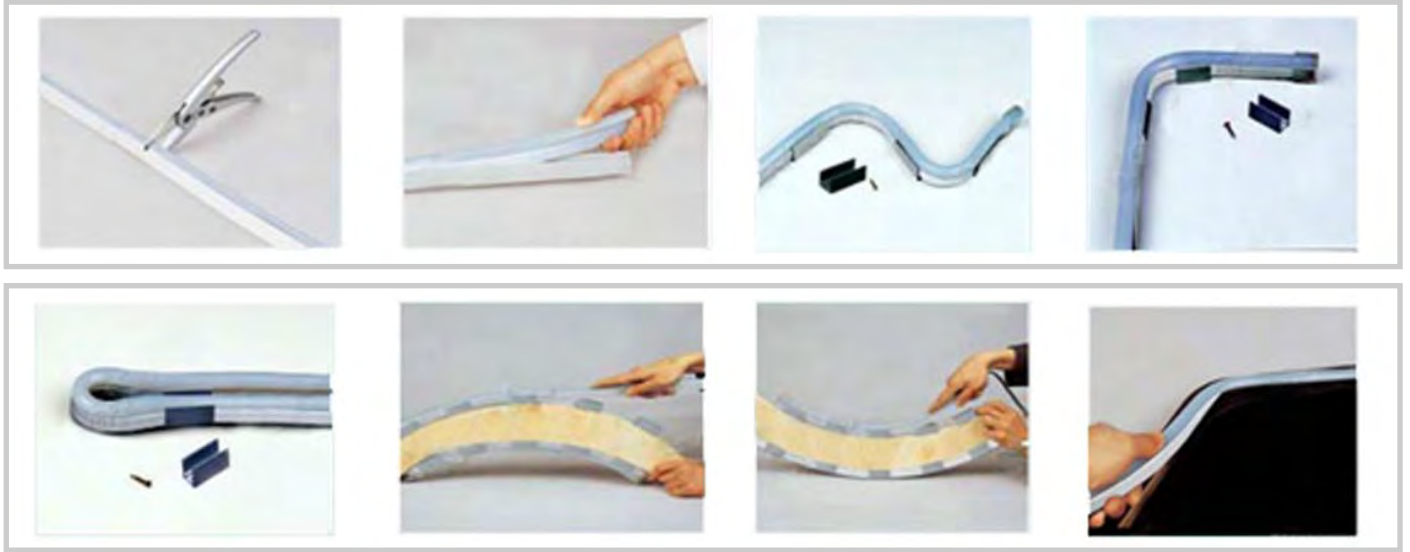

Modalità installazione

Il Led Neon Flessibile è un dispositivo versatile e altamente decorativo ed emette una luminosità uniforme. Può essere tagliato, curvato e facilmente installato sulle superfici dei diversi materiali, tipo: legno, plastica, acciaio, sui muri ecc., prendendo la forma del vostro design.

E' di semplice connessione all'alimentazione.

- E' adatto a sottolineare o disegnare il contorno del modello desiderato.
- Si monta con canalette in plastica o alluminio

Punti di taglio

LNF 220 V monocolore - ogni 100 cm
LNF 220 V RGB - ogni 200 cm
LNF 12 V monocolore - ogni 10 cm

- 100% PVC
- 100% indistruttibile
- 100% Waterproof
- 90% risparmio energetico
- alta luminosità
- affidabilità e lunga durata
- alta flessibilità
- sicurezza
- facile da trasportare ed installare