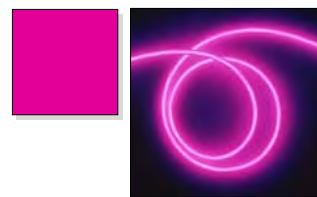

RED

YELLOW

LIME

■ COD ARTICOL:

SVL 2.3

Diametru: 2,3 mm

Recomandat pentru indoor, dar si outdoor. Certificata CE-UL.

Culori disponibile:

BLUE GREEN

LIME

PINK

PURPLE

RED

ULTRA MARINE

WHITE

YELLOW