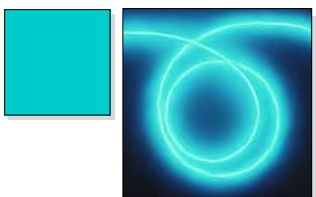

RED

YELLOW

LIME

■ COD ARTICOL:

SVL 2.3

Diametru: 2,3 mm

Recomandat pentru indoor, dar si outdoor. Certificata CE-UL.

Culori disponibile:

BLUE GREEN

LIME

PINK

PURPLE

RED

ULTRA MARINE

WHITE

YELLOW