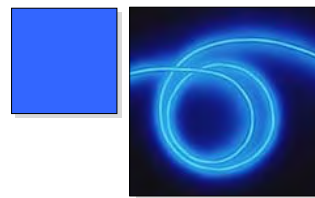

DiametrU: 5 mm alta luminosità.

Recomandat pentru outdoor (buna rezistenta UV) si indoor (cu invelis PVC). Certificata CE-UL

Culori disponibile:

BLUE GREEN

RED

ORANGE

ULTRA MARINE

WHITE

YELLOW

LIME

■ COD ARTICOL:

TAIL 3.2+9

Diametru: 3,5 mm cu agatatoare de plastic atasata de 9 mm, pentru aplicare pe tesaturi.
Recomandat pentru indoor si outdoor (cu invelis PVDF). Certificata CE-UL

Culori disponibile: