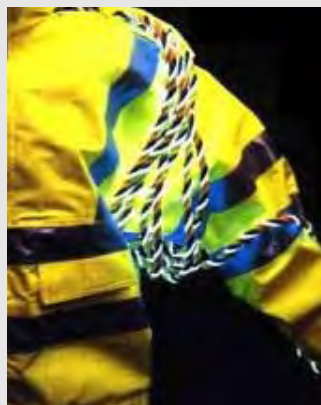

DESIGN & MODA

Imbracaminte, accesorii,
elemente de decoratiuni

SIGURANTA

Semnale de urgenta, iesiri
de siguranta, semnale
stradale si portuare,
salopete de lucru.

TIMP LIBER