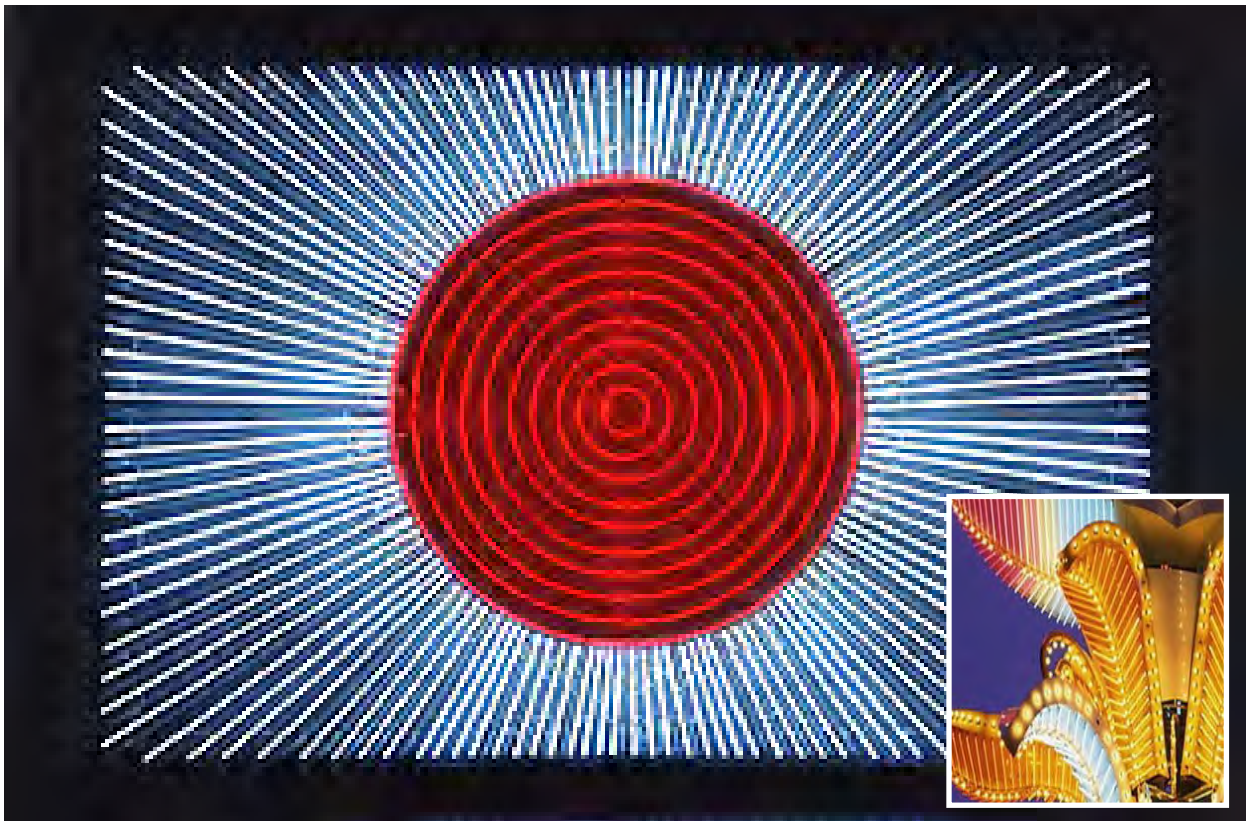

ILLUMINARE

&

ELECTRICITATE

FIBRA ELECTROLUMINISCENTA

Fibra

ELECTROLUMINESCENȚA

Fibra electroluminescentă este compusă dintr-un fir subțire de cupru acoperit cu 5 straturi de semiconductori electroluminescenti și polimeri, de un film subțire transparent cu conductibilitate ridicată și de două sau mai multe învelișuri de protecție. Din punct de vedere electric, fibra este un condensator care emite lumină. Aplicând curent alternativ între doi electrozi (nucleul central și filmul transparent extern) materialul semiconductor emite lumină (voltaj 90-130V și frecvență 50-4000 Hz).

Alimentare:

Fibra electroluminescentă este alimentată la 90-130V (AC) cu ajutorul unui inverter, folosit pentru a transforma curentul continuu în curent alternativ și pentru a mari frecvența de lucru optimă. Inverterul trebuie dimensionat în funcție de lungimea fibrei și este alimentat cu curent continuu (DC), baterii sau alimentator.

KIT

■ COD ARTICOL:

C 1.2

Diametru: 1,2 mm

Recomandat pentru indoor, dar si outdoor. Certificata CE-UL.

Culori disponibile:

BLUE GREEN

ULTRA MARINE

RED

YELLOW

LIME

■ COD ARTICOL:

SVL 2.3

Diametru: 2,3 mm

Recomandat pentru indoor, dar si outdoor. Certificata CE-UL.

Culori disponibile: