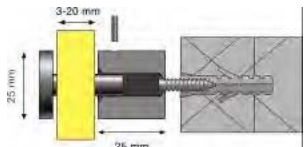

Distanziatore 11 in acciaio inossidabile

Articolo C500 Descrizione Distanziatore inox 11 4 pz.