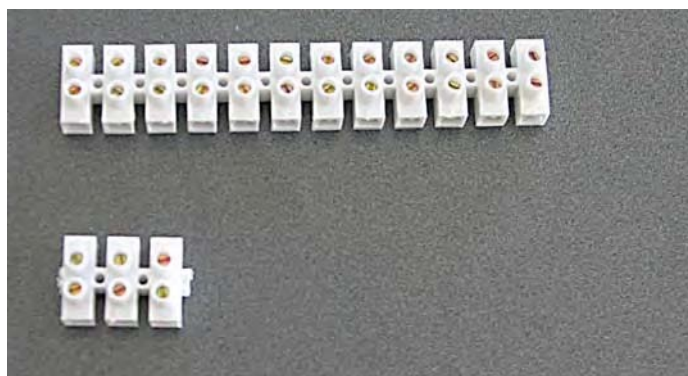

ILLUMINAZIONE

&

ELETTRICITA'

COMPONENTI ELETTRICI

PROMITALIA

Corso Vittorio Emanuele 419 - 97013 Comiso (RG) Tel: 0932 966955 Fax: 0932 2842001
e-mail: promitalia@promitalia.net office@promitalia.net www.promitalia.net

COMPONENTI ELETTRICI

PIATTINA RIGIDA 2/0,75 - MATASSA 500 mt

Articolo	Descrizione	
NW75	Piattina rigida - matassa 500 m	1 pz.

SPIRALE PIATTINA RIGIDA CON PORTALAMPADA T8

01	Spirale 80 cm con portalampada	1 pz.
02	Spirale 110 cm con portalampada	1 pz.
03	Spirale 140 cm con portalampada	1 pz.
04	Spirale 170 cm con portalampada	1 pz.

SPIRALE PIATTINA RIGIDA

07	Spirale 80 cm	1 pz.
08	Spirale 110 cm	1 pz.
09	Spirale 140 cm	1 pz.
10	Spirale 170 cm	1 pz.

CAVO UNIPOLARE RIGIDO SPELLATO 12 cm - 300 pz

06	Cavo rigido spellato	300 pz.

PORTALAMPADA PER T8

142	Portalampada per T8	1 pz.

GANCIO PER T8

37	Gancio per T8	1 pz.

MAMMUT 4 mmq - barra 12 poli

05	Barra mammut	1 pz.