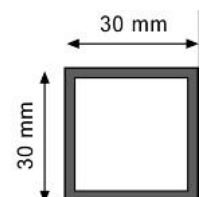

Kit di montaggio per cavalletto

G51	Kit di montaggio per cavalletto