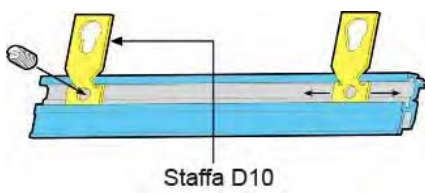

G50A	Barra per cavalletto alu anodizzato argento
------	---

Kit di montaggio per cavalletto

G51	Kit di montaggio per cavalletto
-----	---------------------------------

PROFILO RIBALTABILE MINI

INSEGNA A SOFFITTO MODELLO "MINI"

INQUADRAMENTO RIBALTABILE "MINI"

Staffa D10

Profilo copertura per ribaltabile MINI

Articolo	Descrizione
G10	Profilo copertura Mini alu brut
G10A	Profilo copertura Mini alu anodizzato argento

Profilo di base per ribaltabile MINI