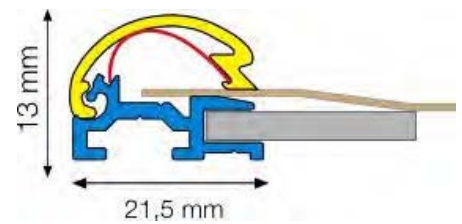

G50A	Barra per cavalletto alu anodizzato argento
------	---

Kit di montaggio per cavalletto

G51	Kit di montaggio per cavalletto
-----	---------------------------------

PROFILO RIBALTABILE MINI

INSEGNA A SOFFITTO MODELLO "MINI"

INQUADRAMENTO RIBALTABILE "MINI"

Staffa D10

Profilo copertura per ribaltabile MINI

Articolo	Descrizione
G10	Profilo copertura Mini alu brut
G10A	Profilo copertura Mini alu anodizzato argento

Profilo di base per ribaltabile MINI