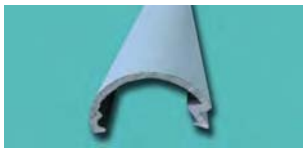

G50A	Barra per cavalletto alu anodizzato argento
------	---

Kit di montaggio per cavalletto

G51	Kit di montaggio per cavalletto
-----	---------------------------------

PROFILO RIBALTABILE MINI

INSEGNA A SOFFITTO MODELLO "MINI"

INQUADRAMENTO RIBALTABILE "MINI"

Staffa D10

Profilo copertura per ribaltabile MINI

Articolo	Descrizione
G10	Profilo copertura Mini alu brut
G10A	Profilo copertura Mini alu anodizzato argento

Profilo di base per ribaltabile MINI