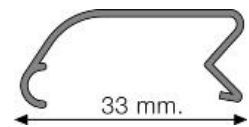

PROFILO RIBALTABILE MAXI

**Cavalletto ribaltabile
MAXI**

Profilo copertura per ribaltabile MAXI

Articolo	Descrizione
G01	Profilo copertura Maxi alu brut
G01A	Profilo copertura Maxi alu anodizzato argento
G01B	Profilo copertura Maxi alu laccato bianco
G01N	Profilo copertura Maxi alu laccato nero

Profilo di base ribaltabile MAXI

G02	Profilo di base Maxi alu brut
-----	-------------------------------

Squadra di montaggio per profilo MAXI

N503	Squadra di montaggio per Maxi
------	-------------------------------