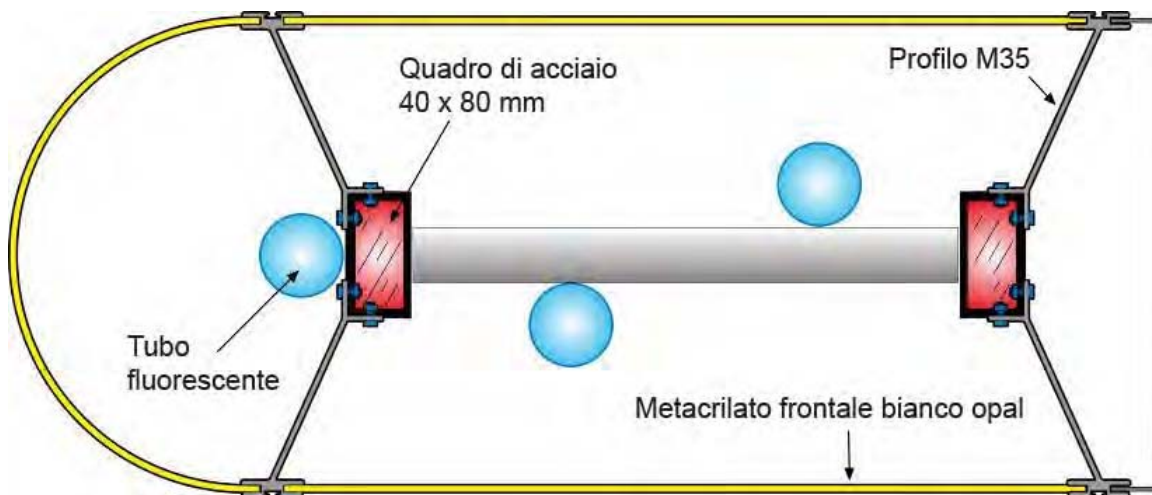

## SISTEMA OPORTO PER TOTEM DI GRANDI DIMENSIONI

Profilo per la fabbricazione di Totem di grandi dimensioni luminosi e non, con laterali curvi o retti. In metacrilato o in alluminio.  
Raccomandiamo di fissare il Totem al suolo come dallo schema spiegato nel Sistema M.

Profilo Totem Oporto 35 mm	
Articolo	Descrizione
M35	Profilo totem Oporto 35 mm alu brut