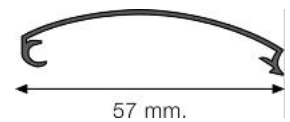

Profilo cornice ALFA 3

Articolo	Descrizione
Alfa 3/1	Profilo cornice Alfa 3 alu brut
Alfa 3/1P	Profilo cornice Alfa 3 alu anodizzato argento