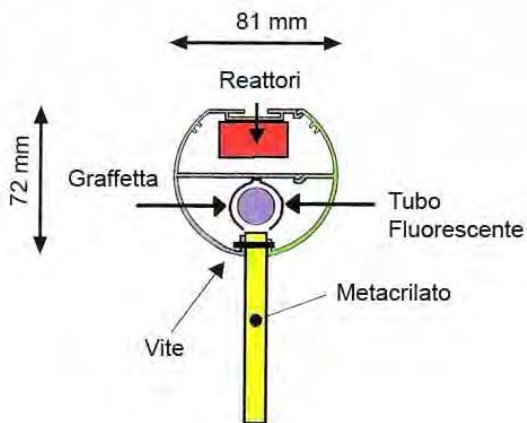

## SISTEMA PER INSEGNE A LUCE FILTRANTE

Il sistema per la fabbricazione di insegne a luce filtrante permette le seguenti 3 varianti :

- Insegne sospese (Tradizionale)
- Insegne da tavolo
- Totem a luce filtrante

Si consiglia di applicare metacrilato incolore normale di 8 mm.

Profilo di base per insegne a luce filtrante

Articolo	Descrizione
Q01	Profilo di base per luce filtrante alu brut
Q03	Profilo di base per luce filtrante alu anod.argent

## SISTEMA LUCE FILTRANTE A LED (serie MINI)

Insegna a luce filtrante da tavolo

Insegna a luce filtrante a bandiera

Profilo per la fabbricazione di insegne a luce filtrante illuminato da LED serie CANARIAS

Il Sistema ALFA 3 permette la fabbricazione di pannelli a luce filtrante di solo 3,5 cm di profondità, con apertura frontale a scatto.

Illuminazione con Led o con T5 che si collocano nei profili laterali, mentre i trasformatori o reattori si collocano nei profili in alto o in basso.