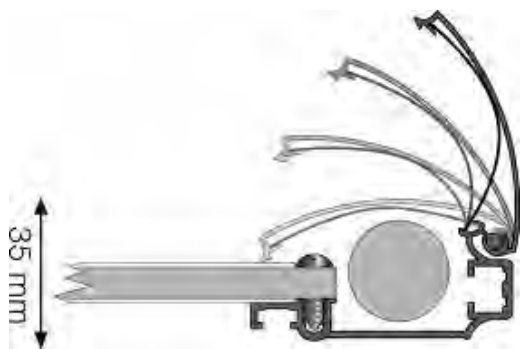

Profilo cornice ALFA 3

Articolo	Descrizione
Alfa 3/1	Profilo cornice Alfa 3 alu brut
Alfa 3/1P	Profilo cornice Alfa 3 alu anodizzato argento

Profilo base Alfa

Alfa 3	Profilo base Alfa 3 alu brut
Alfa 3P	Profilo base Alfa 3 alu anodizzato argento

Molla in acciaio per profilo Alfa 3

Alfa 16	Molla in acciaio per profilo Alfa 3

Squadra per profilo Alfa 3

Alfa 15	Squadra per profilo Alfa 3