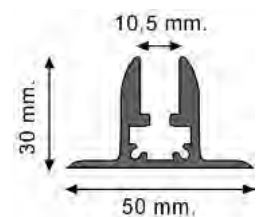

## SISTEMA LUCE FILTRANTE A LED (serie MINI)

Insegna a luce filtrante da tavolo

Insegna a luce filtrante a bandiera

Profilo per la fabbricazione di insegne a luce filtrante illuminato da LED serie CANARIAS

Profilo per la fabbricazione di insegne a luce filtrante [modello Mini]

Articolo	Descrizione
SIO3 P	Profilo alu anodizzato argento

Tappo per profilo SIO3

SIO1 P	Tappo alu anodizzato argento per profilo SIO3
--------	---